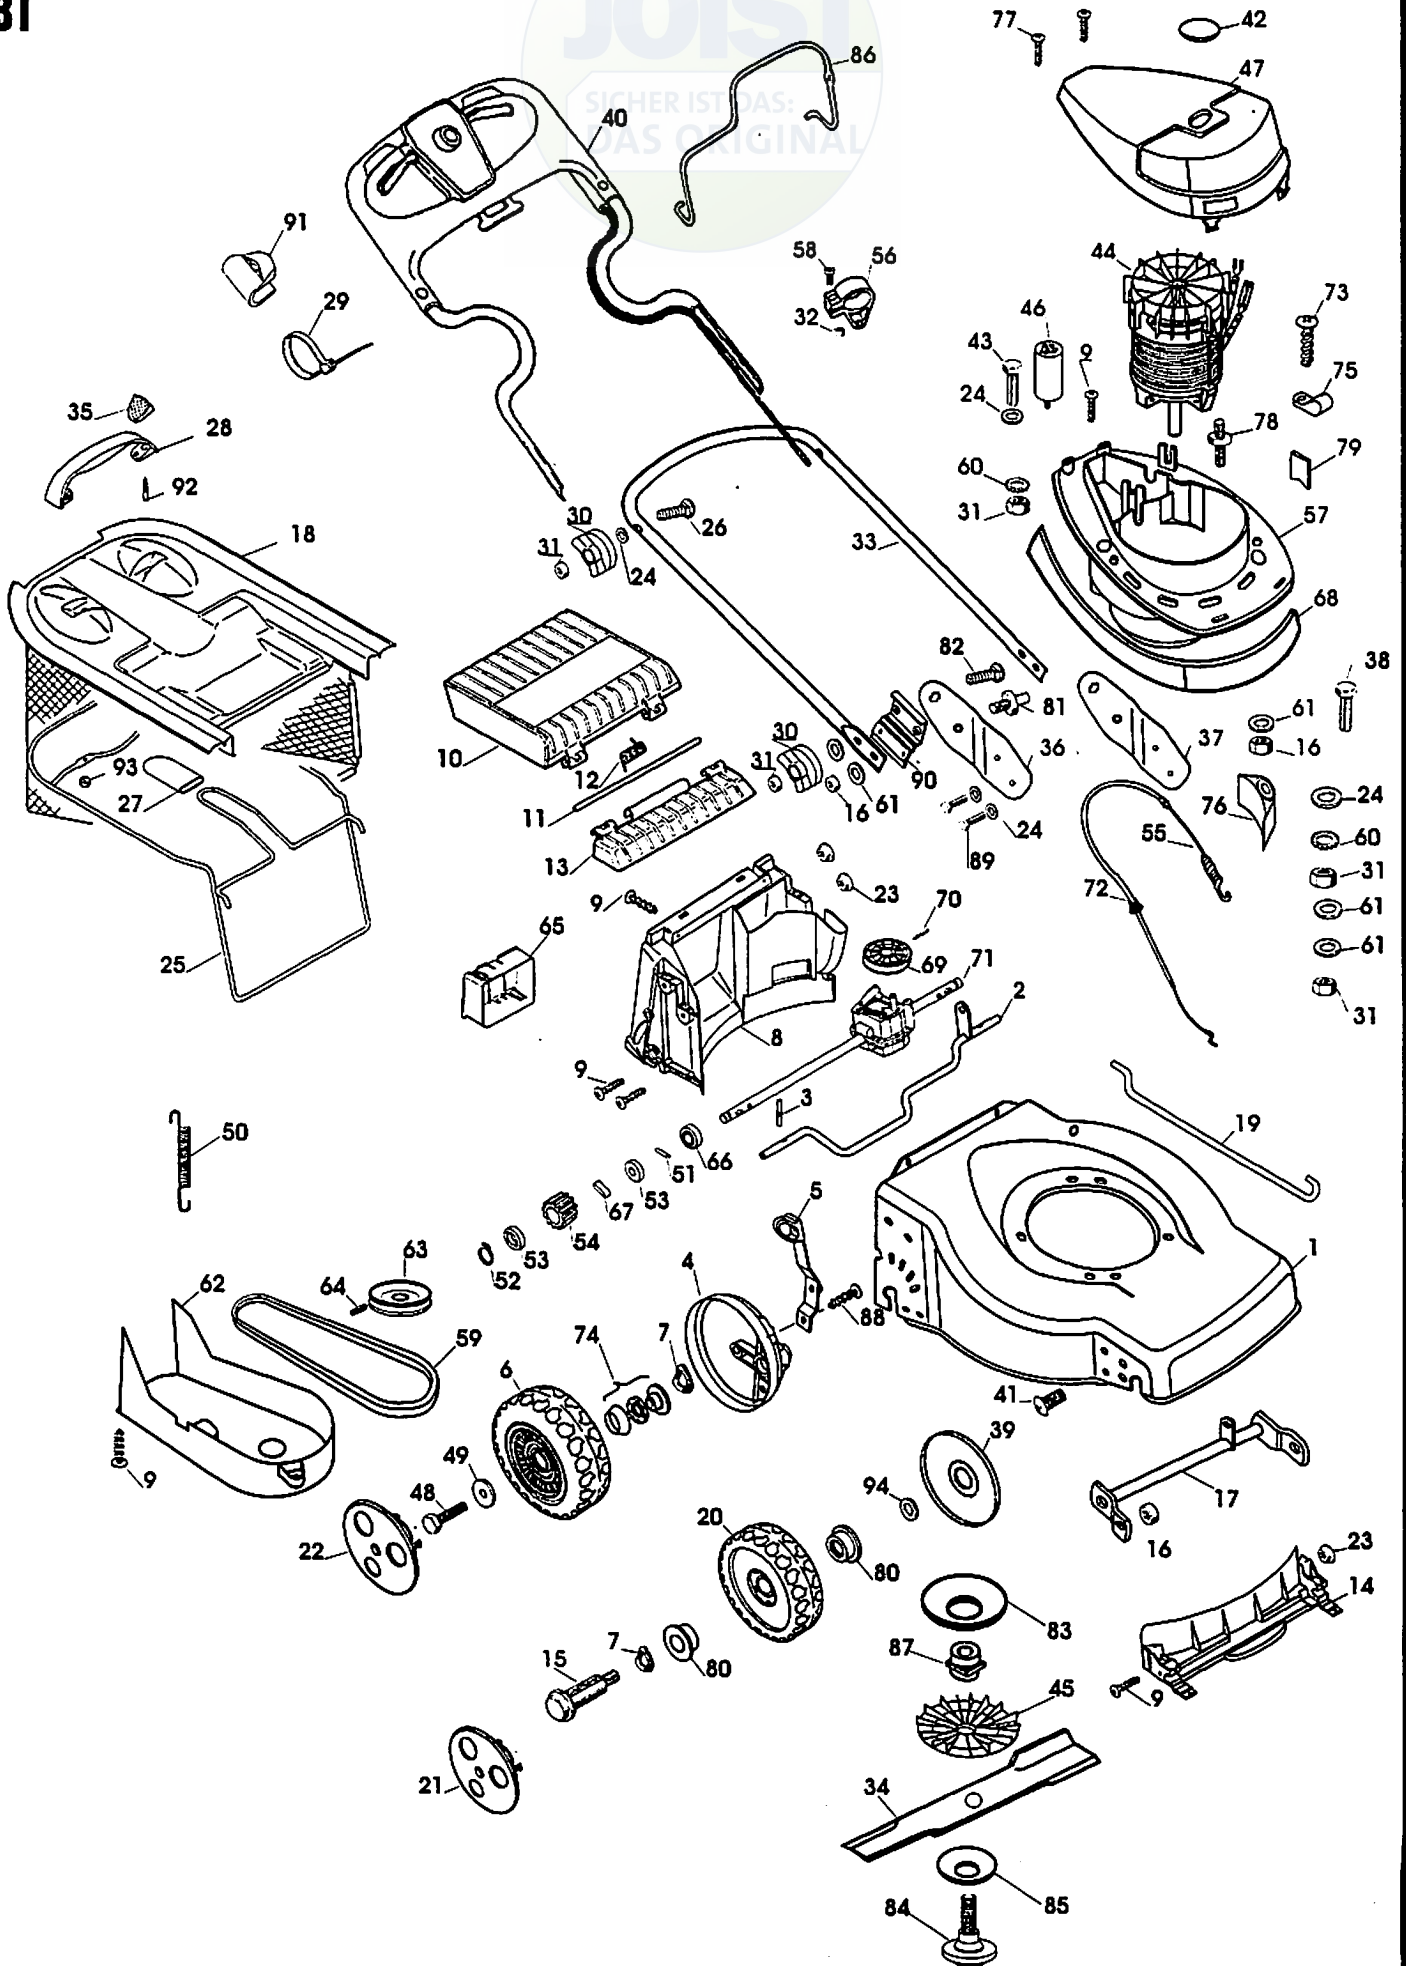

MODEL : 7
0
4
6
0
7

SILVERSTAR 45 EA 704607

32949394861

30

Index Art. Nr.	Omschrijving	Bezeichnung
1 34919600088 X	Lichaam	Gehäuse
2 34929607708 X	Achterste as 45Z CH	Achse hinten
3 32949607900 X	Kerfstift Ø4x32	Keil
4 32949608201 X	Wiel afdekplaat 190 CH	Kappe
5 34929608300 X	Veer met oog	Feder
6 32949609400 X	Wiel Ø 190 incl.74	Rad incl. 74
7 32949622108 X	Veerring gegolfd	Scheibe
8 34919600201 X	Achterste grasrichter	Grasleitung
9 32949907908 X	Sterschroef KA50X16	Schraube
10 34919605701 X	Klep Euro	Klappe Euro
11 34919473008 X	As voor klep	Achse für Klappe
12 32949605808 X	Veer voor klep	Feder für Klappe
13 34919605601 X	Klep bevestiging	Klappenhalter
14 34919600101 X	Voorste grasrichter	Grasleitung
15 32949389808 X	Wielasbout	Radbolzen
16 32949189008 X	Veiligheidsmoer M8	Mutter M8
17 34929616508 X	Vooras	Achse vonre
18 32949653601 X	Graszak	Sack
19 32949609008 X	Hoogte regelingsstang	Stange Höheverstellung
20 34919619201 X	Wiel Ø 165	Rad
21 34919608822 X	Wielkap Ø 165	Radkappe
22 34919608922 X	Wielkap Ø 190	Radkappe
23 32949609108 X	Flensmoer	Mutter
24 32997001208 X	Rondsel 8,4x17x1,6	Scheibhe
25 32949653508 X	Geraamte Graszak	Rahmen Grasbehälter
26 32949381308 X	Houtbout M8 X 50	Bolzen
27 32949382301 X	Handgreep Geraamte Graszak	Handgriff
28 32949654091 X	Handgreep op Graszak	Handgriff
29 32949113801 X	Kabelhouder	Kabelhalter
30 32949650601 X	Handgreep SLW13	Handgriff
31 32996001708 X	Moer M8	Mutter
32 32996001508 X	Moer M6	Mutter
33 34919652988 X	Onderdeel stuur	Unterteil Holm
34 32949624091 X	Mes 45 elt	Messer
35 32949654291 X	Cover Handgreep	Cover Handgriff
36 34919630201 X	Stuurstuur R.	Holmstutze R.
37 34919630101 X	Stuurstuur L.	Holmstutze L.
38 32990019208 X	Bout M8X80	Bolzen M8X40
39 34919609301 X	Wielafschermdeksel Ø 165	Radkappe
40 34929653088 X	Gebogen bovendeel stuur	Unterteil Holm
41 32949630508 X	Schroef M8 X 16	Schraube
42 32949369301 X	Venster in Hoed	Venster
43 32990019008 X	Bout M8x70	Bolzen M8X70
44 32949509900 X	Moter 1800W	Motor 1800W
45 34919367801 X	Schoepenrad	Ventilator
46 32949521800 X	Condensator	Condensator
47 34929502521 X	Hoed + 42	Kappe + 42
48 32949625908 X	WN schroef	WN Schraube
49 32949298608 X	Rondsel 6,3x27x1,5	Scheibe
50 32949602800 X	Trekveer	Feder
51 32949602900 X	Paspas Ø 4 X 18	Keil
52 32949455400 X	Seegerring	Sicherungsring
53 32949603001 X	Lagerring tandwiel	Lagerbuchse
54 32949518000 X	Tandwiel	Zahnrad
55 32949654400 X	Koppelingskabel incl.72	Kabel incl. 72
56 32949513201 X	Butee v. koppelingskabel	Stutze
57 34919502601 X	Moterhouder	Motor Behälter
58 32991075808 X	Schroef M6 X 16	Schraube M6 X 16
59 32949511700 X	V-riem	V-Riemen
60 32992013700 X	Getande veerring	Scheibe
61 34919011508 X	Rondsel 8,3x22X2	Scheibe
62 34919600301 X	Riem afschermdeksel	Kappe
63 32949603408 X	V-riemschijf Ø 70	Riemenscheibe
64 32949456800 X	Stelschroef M6 X 10	Einstelschraube
65 34919600501 X	Batterij houder	Battery Halter
66 32949456100 X	Lager 6001	Kugellager
67 34919243012 X	Pal	Keil
68 34919509798 X	Mantel onder motorhoed	Mantel
69 32949601101 X	V-riemschijf	Riemenscheibe
70 32949601000 X	Spanstift 5x26	Keil
71 32949509201 X	Schakelkast incl.69+70	Schalterkasten in.69+70